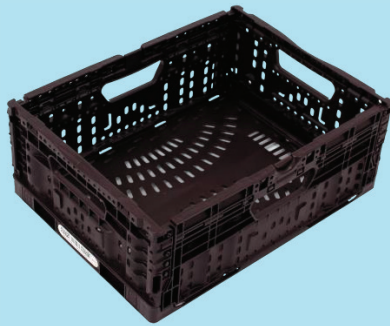

Typ A18 60 x 40 x 18 cm

Nenn-Außenmaß inkl. Stapelkante	598 x 398 x 185 mm
Nenn-Außenmaß ohne Stapelkante	598 x 398 x 180 mm
Nenn-Innenhöhe	574 x 374 x 177 mm
Nutzbare Innenhöhe	172 mm
Nenn-Höhe, gefaltet, inkl. Stapelkante	33 mm
Nenn-Höhe gefaltet, ohne Stapelkante	28 mm
Material	Polypropylen
Farbe	aubergine, Markierung grün
Eigengewicht	ca. 1,85 kg
Düsseldorferpalettenfaktor	12 (6 x 2 Lagen)
Ladehöhe inkl. zwei Düsseldorferpaletten	ca. 2,50 m

Typ A22 60 x 40 x 22 cm

Nenn-Außenmaß inkl. Stapelkante	598 x 398 x 219 mm
Nenn-Außenmaß ohne Stapelkante	598 x 398 x 214 mm
Nenn-Innenhöhe	574 x 374 x 211 mm
Nutzbare Innenhöhe	206 mm
Nenn-Höhe, gefaltet, inkl. Stapelkante	33 mm
Nenn-Höhe gefaltet, ohne Stapelkante	28 mm
Material	Polypropylen
Farbe	aubergine, Markierung blau
Eigengewicht	ca. 2,05 kg
Düsseldorferpalettenfaktor	10 (5 x 2 Lagen)
Ladehöhe inkl. zwei Düsseldorferpaletten	ca. 2,50 m

Technische Änderungen vorbehalten. Handhabung gemäß Gebrauchsanweisung.
Die Eignung der Ladungsträger für Transporte mit hohen dynamischen Belastungen ist im Einzelfall zu prüfen.

Mehrwegtransportverpackungen (MTV) für Obst und Gemüse

Typ B15 30 x 40 x 15 cm

Nenn-Außenmaß inkl. Stapelkante	398 x 298 x 152 mm
Nenn-Außenmaß ohne Stapelkante	398 x 298 x 147 mm
Nenn-Innenhöhe	373 x 274 x 144 mm
Nutzbare Innenhöhe	139 mm
Nenn-Höhe, gefaltet, inkl. Stapelkante	33 mm
Nenn-Höhe gefaltet, ohne Stapelkante	28 mm
Material	Polypropylen
Farbe	aubergine, Markierung weiß/rot
Eigengewicht	0,83 kg (+/- 10 g)
Düsseldorferpalettenfaktor	28 (7 x 4 Lagen)
Ladehöhe inkl. zwei Düsseldorferpaletten	ca. 2,40 m