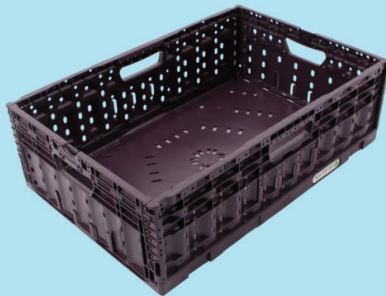

Mehrwegtransportverpackungen (MTV) für Obst und Gemüse

Typ A11 60 x 40 x 11 cm

Nenn-Außenmaß inkl. Stapelkante	598 x 398 x 117 mm
Nenn-Außenmaß ohne Stapelkante	598 x 398 x 112 mm
Nenn-Innenhöhe	574 x 374 x 109 mm
Nutzbare Innenhöhe	104 mm
Nenn-Höhe, gefaltet, inkl. Stapelkante	33 mm
Nenn-Höhe gefaltet, ohne Stapelkante	28 mm
Material	Polypropylen
Farbe	aubergine, Markierung gelb
Eigengewicht	ca. 1,40 kg
Düsseldorferpalettenfaktor	18 (9 x 2 Lagen)
Ladehöhe inkl. zwei Düsseldorferpaletten	ca. 2,35 m

Typ A15 60 x 40 x 15 cm

Nenn-Außenmaß inkl. Stapelkante	598 x 398 x 152 mm
Nenn-Außenmaß ohne Stapelkante	598 x 398 x 147 mm
Nenn-Innenhöhe	574 x 374 x 144 mm
Nutzbare Innenhöhe	139 mm
Nenn-Höhe, gefaltet, inkl. Stapelkante	33 mm
Nenn-Höhe gefaltet, ohne Stapelkante	28 mm
Material	Polypropylen
Farbe	aubergine, Markierung rot
Eigengewicht	ca. 1,65 kg
Düsseldorferpalettenfaktor	14 (7 x 2 Lagen)
Ladehöhe inkl. zwei Düsseldorferpaletten	ca. 2,40m

Typ A18 60 x 40 x 18 cm

Nenn-Außenmaß inkl. Stapelkante	598 x 398 x 185 mm
Nenn-Außenmaß ohne Stapelkante	598 x 398 x 180 mm
Nenn-Innenhöhe	574 x 374 x 177 mm
Nutzbare Innenhöhe	172 mm
Nenn-Höhe, gefaltet, inkl. Stapelkante	33 mm
Nenn-Höhe gefaltet, ohne Stapelkante	28 mm
Material	Polypropylen
Farbe	aubergine, Markierung grün
Eigengewicht	ca. 1,85 kg
Düsseldorferpalettenfaktor	12 (6 x 2 Lagen)
Ladehöhe inkl. zwei Düsseldorferpaletten	ca. 2,50 m

Typ A22 60 x 40 x 22 cm

Nenn-Außenmaß inkl. Stapelkante	598 x 398 x 219 mm
Nenn-Außenmaß ohne Stapelkante	598 x 398 x 214 mm
Nenn-Innenhöhe	574 x 374 x 211 mm
Nutzbare Innenhöhe	206 mm
Nenn-Höhe, gefaltet, inkl. Stapelkante	33 mm
Nenn-Höhe gefaltet, ohne Stapelkante	28 mm
Material	Polypropylen
Farbe	aubergine, Markierung blau
Eigengewicht	ca. 2,05 kg
Düsseldorferpalettenfaktor	10 (5 x 2 Lagen)
Ladehöhe inkl. zwei Düsseldorferpaletten	ca. 2,50 m