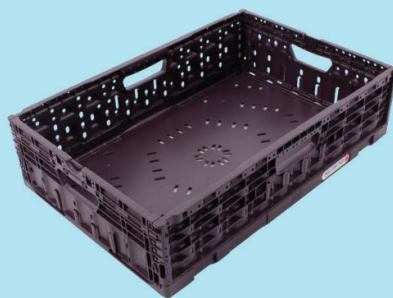

Mehrwegtransportverpackungen (MTV) für Obst und Gemüse

Typ A11 60 x 40 x 11 cm

Nenn-Außenmaß inkl. Stapelkante	598 x 398 x 117 mm
Nenn-Außenmaß ohne Stapelkante	598 x 398 x 112 mm
Nenn-Innenhöhe	574 x 374 x 109 mm
Nutzbare Innenhöhe	104 mm
Nenn-Höhe, gefaltet, inkl. Stapelkante	33 mm
Nenn-Höhe gefaltet, ohne Stapelkante	28 mm
Material	Polypropylen
Farbe	aubergine, Markierung gelb
Eigengewicht	ca. 1,40 kg
Düsseldorferpalettenfaktor	18 (9 x 2 Lagen)
Ladehöhe inkl. zwei Düsseldorferpaletten	ca. 2,35 m

Typ A15 60 x 40 x 15 cm

Nenn-Außenmaß inkl. Stapelkante	598 x 398 x 152 mm
Nenn-Außenmaß ohne Stapelkante	598 x 398 x 147 mm
Nenn-Innenhöhe	574 x 374 x 144 mm
Nutzbare Innenhöhe	139 mm
Nenn-Höhe, gefaltet, inkl. Stapelkante	33 mm
Nenn-Höhe gefaltet, ohne Stapelkante	28 mm
Material	Polypropylen
Farbe	aubergine, Markierung rot
Eigengewicht	ca. 1,65 kg
Düsseldorferpalettenfaktor	14 (7 x 2 Lagen)
Ladehöhe inkl. zwei Düsseldorferpaletten	ca. 2,40m

Typ A18 60 x 40 x 18 cm

Nenn-Außenmaß inkl. Stapelkante	598 x 398 x 185 mm
Nenn-Außenmaß ohne Stapelkante	598 x 398 x 180 mm
Nenn-Innenhöhe	574 x 374 x 177 mm
Nutzbare Innenhöhe	172 mm
Nenn-Höhe, gefaltet, inkl. Stapelkante	33 mm
Nenn-Höhe gefaltet, ohne Stapelkante	28 mm
Material	Polypropylen
Farbe	aubergine, Markierung grün
Eigengewicht	ca. 1,85 kg
Düsseldorferpalettenfaktor	12 (6 x 2 Lagen)
Ladehöhe inkl. zwei Düsseldorferpaletten	ca. 2,50 m

Typ A22 60 x 40 x 22 cm

Nenn-Außenmaß inkl. Stapelkante	598 x 398 x 219 mm
Nenn-Außenmaß ohne Stapelkante	598 x 398 x 214 mm
Nenn-Innenhöhe	574 x 374 x 211 mm
Nutzbare Innenhöhe	206 mm
Nenn-Höhe, gefaltet, inkl. Stapelkante	33 mm
Nenn-Höhe gefaltet, ohne Stapelkante	28 mm
Material	Polypropylen
Farbe	aubergine, Markierung blau
Eigengewicht	ca. 2,05 kg
Düsseldorferpalettenfaktor	10 (5 x 2 Lagen)
Ladehöhe inkl. zwei Düsseldorferpaletten	ca. 2,50 m