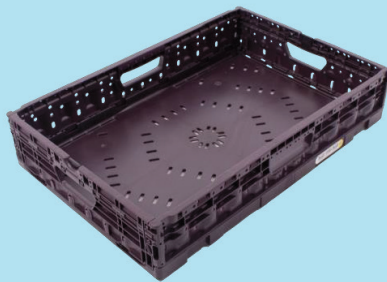

Mehrwegtransportverpackungen (MTV) für Obst und Gemüse

Typ A11 60 x 40 x 11 cm

Nenn-Außenmaß inkl. Stapelkante	598 x 398 x 117 mm
Nenn-Außenmaß ohne Stapelkante	598 x 398 x 112 mm
Nenn-Innenhöhe	574 x 374 x 109 mm
Nutzbare Innenhöhe	104 mm
Nenn-Höhe, gefaltet, inkl. Stapelkante	33 mm
Nenn-Höhe gefaltet, ohne Stapelkante	28 mm
Material	Polypropylen
Farbe	aubergine, Markierung gelb
Eigengewicht	ca. 1,40 kg
Düsseldorferpalettenfaktor	18 (9 x 2 Lagen)
Ladehöhe inkl. zwei Düsseldorferpaletten	ca. 2,35 m

Typ A15 60 x 40 x 15 cm

Nenn-Außenmaß inkl. Stapelkante	598 x 398 x 152 mm
Nenn-Außenmaß ohne Stapelkante	598 x 398 x 147 mm
Nenn-Innenhöhe	574 x 374 x 144 mm
Nutzbare Innenhöhe	139 mm
Nenn-Höhe, gefaltet, inkl. Stapelkante	33 mm
Nenn-Höhe gefaltet, ohne Stapelkante	28 mm
Material	Polypropylen
Farbe	aubergine, Markierung rot
Eigengewicht	ca. 1,65 kg
Düsseldorferpalettenfaktor	14 (7 x 2 Lagen)
Ladehöhe inkl. zwei Düsseldorferpaletten	ca. 2,40m

Typ A18 60 x 40 x 18 cm

Nenn-Außenmaß inkl. Stapelkante	598 x 398 x 185 mm
Nenn-Außenmaß ohne Stapelkante	598 x 398 x 180 mm
Nenn-Innenhöhe	574 x 374 x 177 mm
Nutzbare Innenhöhe	172 mm
Nenn-Höhe, gefaltet, inkl. Stapelkante	33 mm
Nenn-Höhe gefaltet, ohne Stapelkante	28 mm
Material	Polypropylen
Farbe	aubergine, Markierung grün
Eigengewicht	ca. 1,85 kg
Düsseldorferpalettenfaktor	12 (6 x 2 Lagen)
Ladehöhe inkl. zwei Düsseldorferpaletten	ca. 2,50 m

Typ A22 60 x 40 x 22 cm

Nenn-Außenmaß inkl. Stapelkante	598 x 398 x 219 mm
Nenn-Außenmaß ohne Stapelkante	598 x 398 x 214 mm
Nenn-Innenhöhe	574 x 374 x 211 mm
Nutzbare Innenhöhe	206 mm
Nenn-Höhe, gefaltet, inkl. Stapelkante	33 mm
Nenn-Höhe gefaltet, ohne Stapelkante	28 mm
Material	Polypropylen
Farbe	aubergine, Markierung blau
Eigengewicht	ca. 2,05 kg
Düsseldorferpalettenfaktor	10 (5 x 2 Lagen)
Ladehöhe inkl. zwei Düsseldorferpaletten	ca. 2,50 m