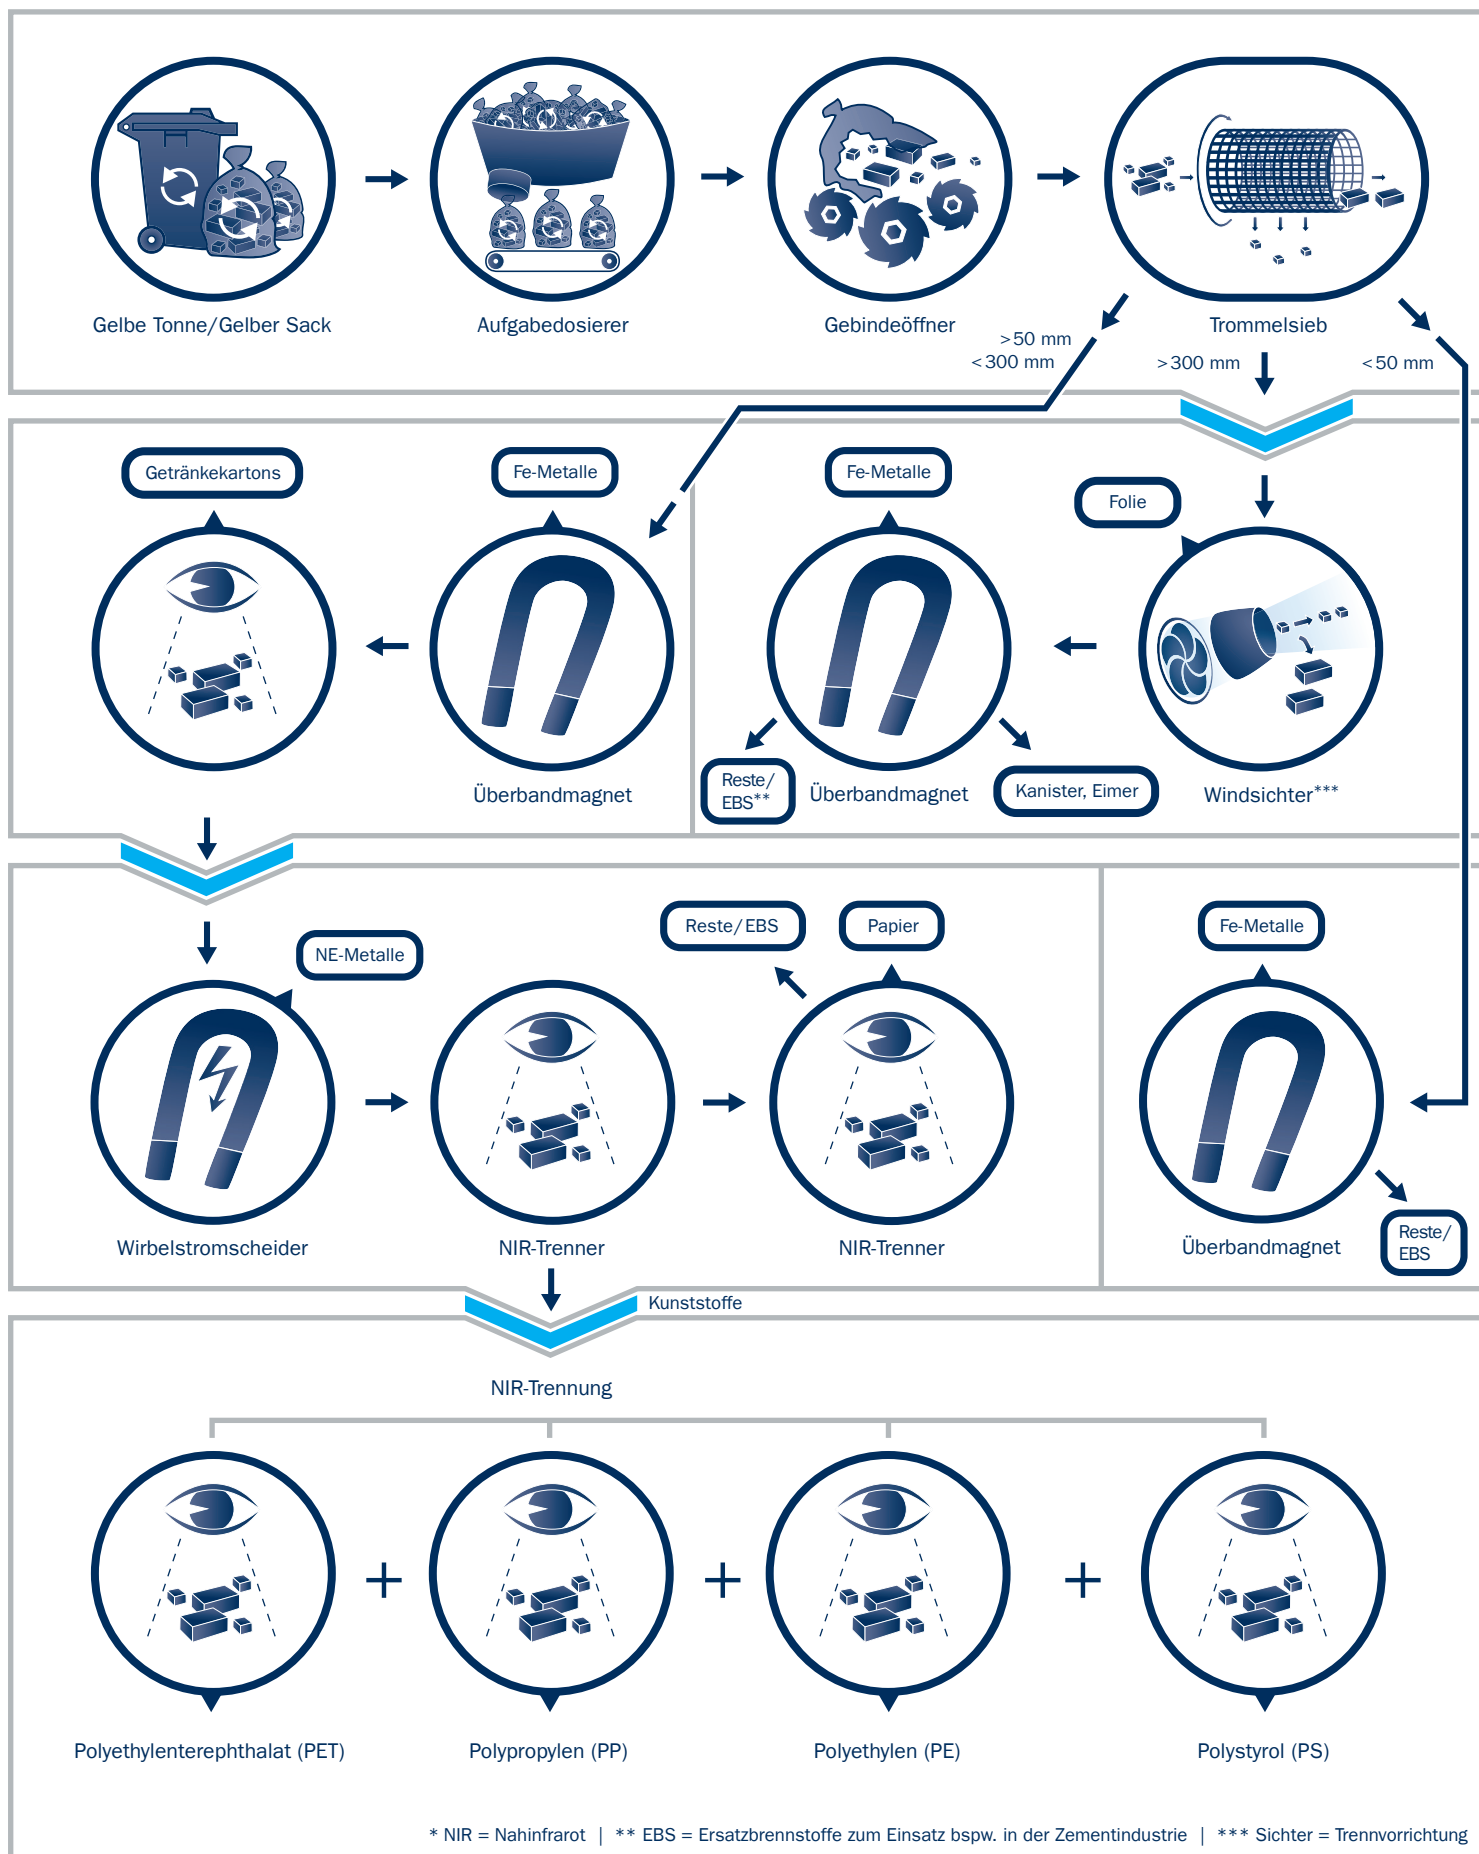

## Sortierung von Leichtverpackungen in der ALBA Group

\* NIR = Nahinfrarot | \*\* EBS = Ersatzbrennstoffe zum Einsatz bspw. in der Zementindustrie | \*\*\* Sichter = Trennvorrichtung